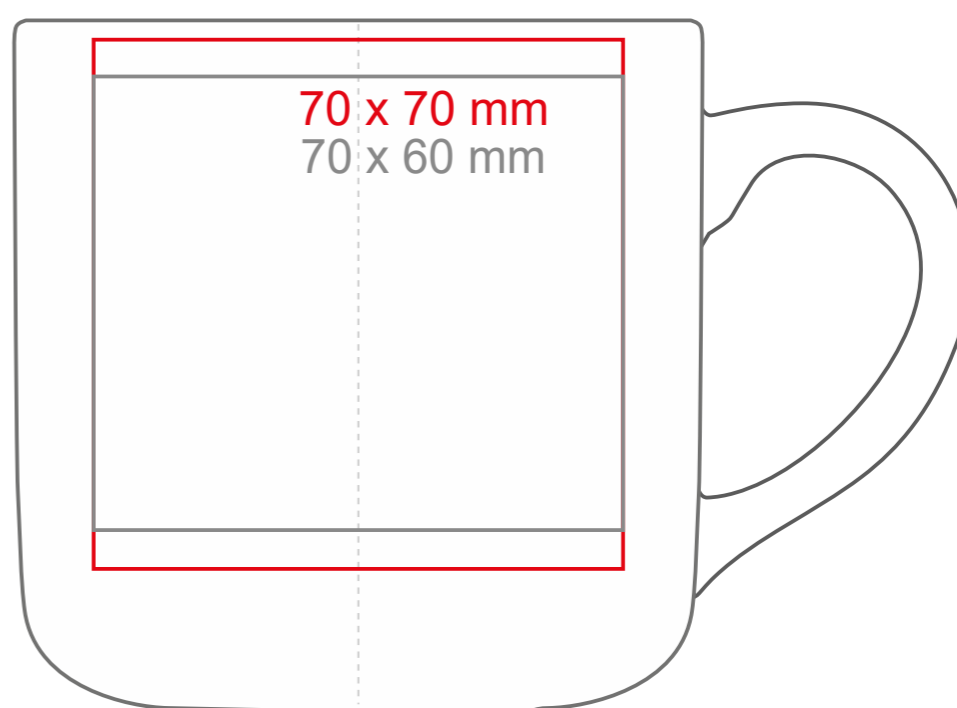

Diego Pure

350 ml / h: 91 mm / Ø 91 mm

Nadruk na uchu	- 90 x 10 mm
Nadruk wewnątrz na ściance	- 50 x 15 mm
Nadruk wewnątrz na dnie	- Ø 55 mm
Nadruk od spodu	- Ø 45 mm

*W przypadku projektów dla kalkomanii wybiegających poza standardową powierzchnię nadruku prosimy o kontakt z działem handlowym.