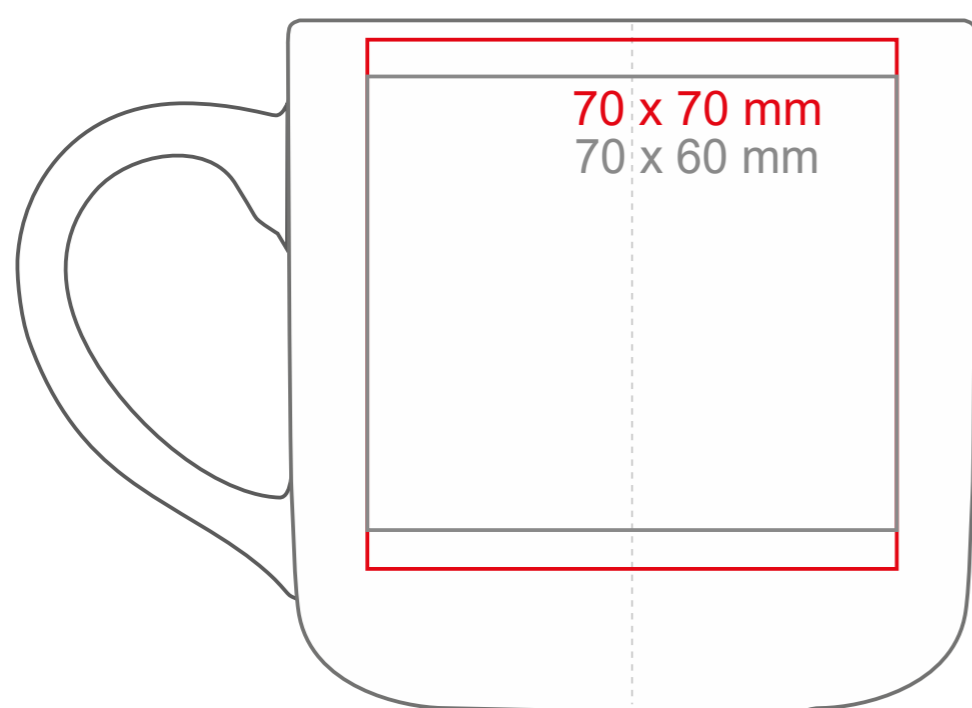

Diego Pure

350 ml / h: 91 mm / Ø 91 mm

Nadruk na uchu	- 90 x 10 mm
Nadruk wewnątrz na ściance	- 50 x 15 mm
Nadruk wewnątrz na dnie	- Ø 55 mm
Nadruk od spodu	- Ø 45 mm

*W przypadku projektów dla kalkomanii wybiegających poza standardową powierzchnię nadruku prosimy o kontakt z działem handlowym.