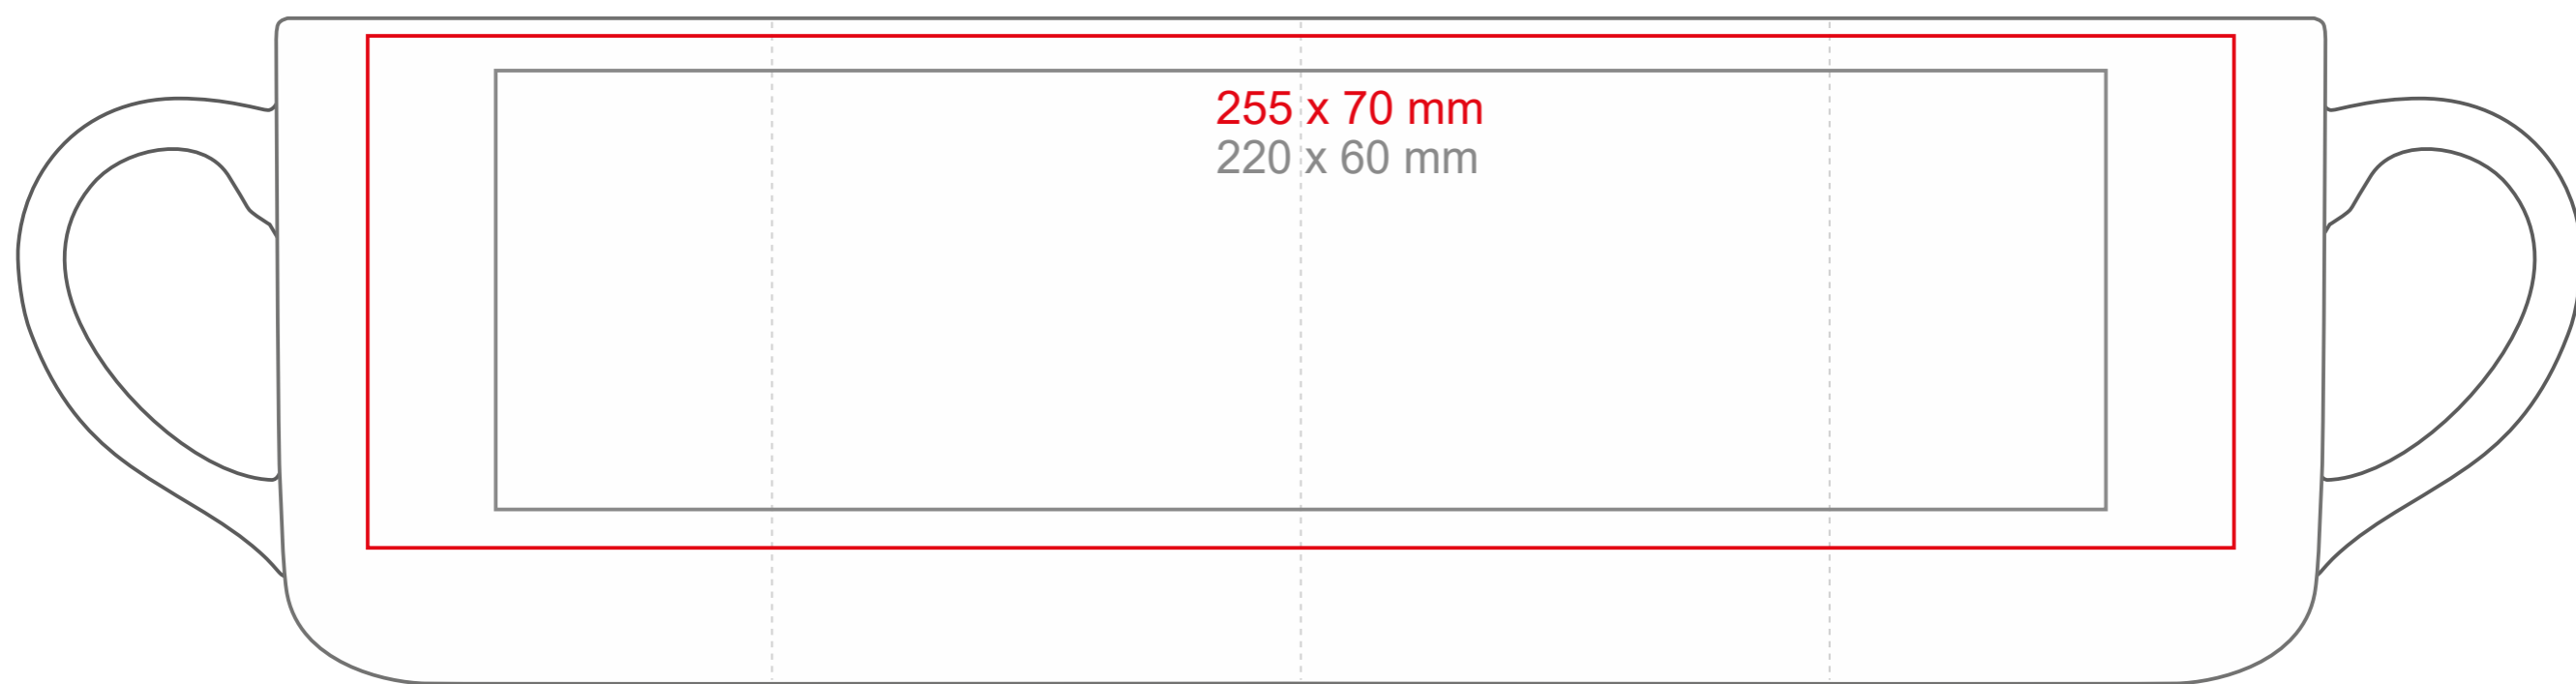

Diego Pure

350 ml / h: 91 mm / Ø 91 mm

Nadruk na uchu	- 90 x 10 mm
Nadruk wewnątrz na ściance	- 50 x 15 mm
Nadruk wewnątrz na dnie	- Ø 55 mm
Nadruk od spodu	- Ø 45 mm

*W przypadku projektów dla kalkomanii wybiegających poza standardową powierzchnię nadruku prosimy o kontakt z działem handlowym.

legenda

- Nadruk kalkomania (Transfer Print)
- Piaskowanie (Sensitive Touch)
- Nadruk bezpośredni (Direct Print)